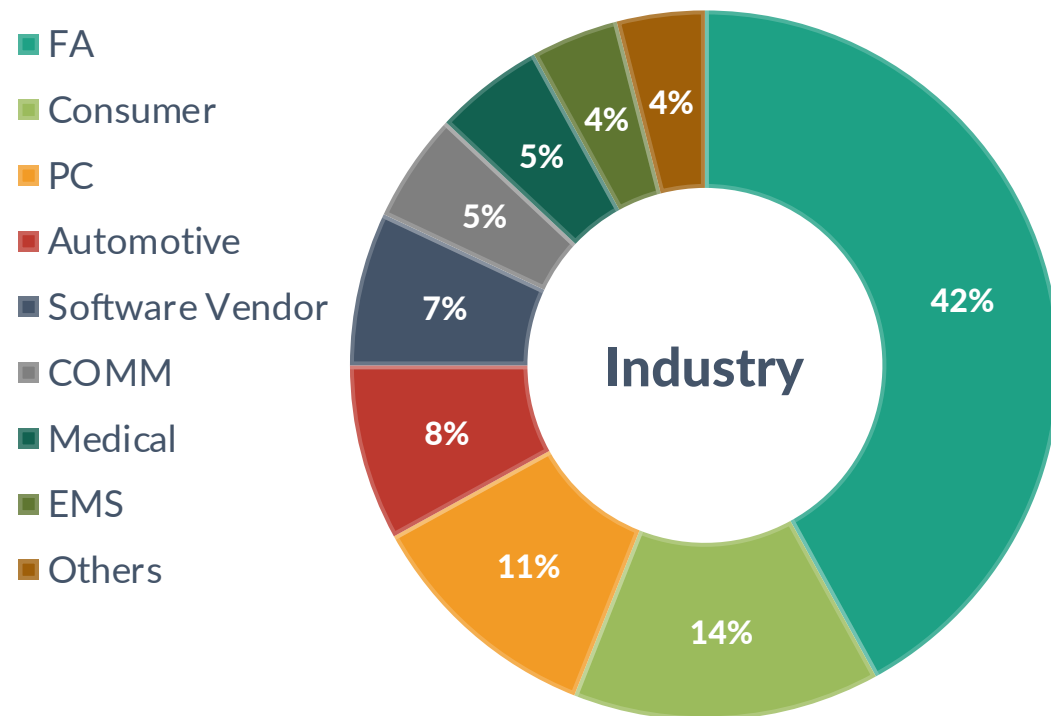

Member Profile