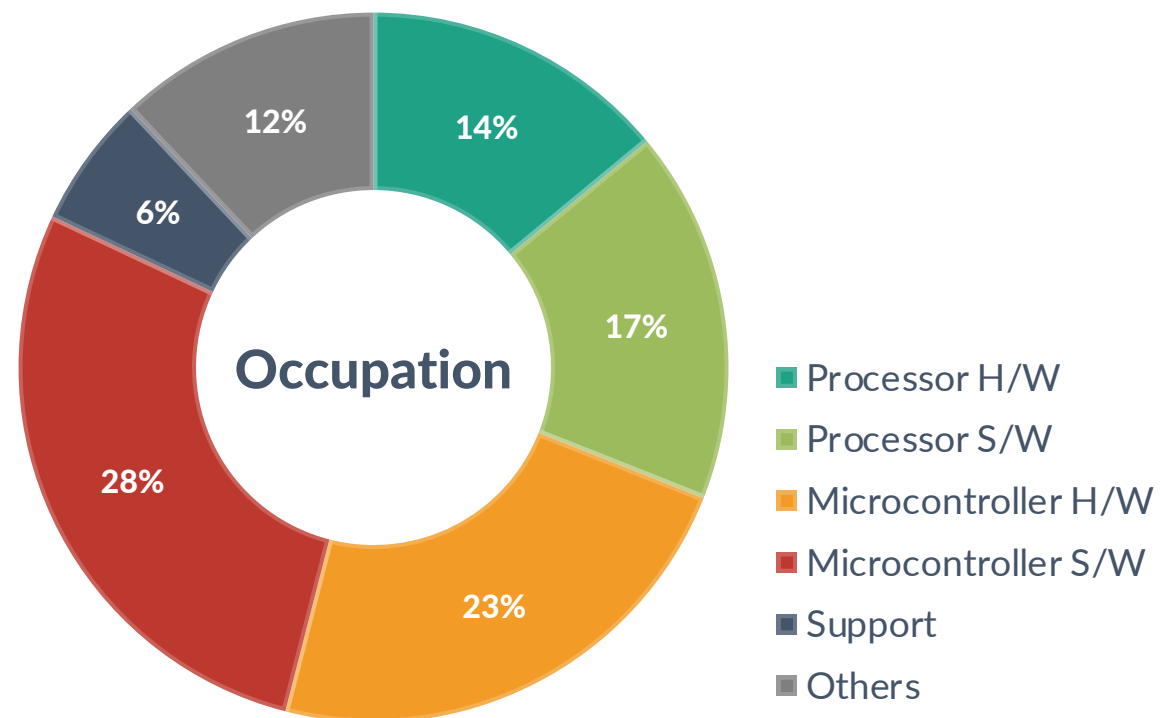

半導体専門技術コンテンツ・メディアとして日々新しい技術ノウハウを発信しています。

Member Profile

アクセスサマリー (2020/01/10 - 02/11)

PV : Page View、UU : Unique User

Contents (Directory URL)	PV/month	UU/month	Time on site/month
電子回路編 (https://www.aps-web.jp/academy/ec/)	43,967	29,963	00:05:28
Cortex-A編 (https://www.aps-web.jp/academy/ca/)	10,303	4,892	00:03:58
RTOS編 (https://www.aps-web.jp/academy/rtos/)	4,909	2,821	00:04:19
RISC-V編 (https://www.aps-web.jp/academy/rtos/)	4,360	1,987	00:04:28
New マルチコア編 (https://www.aps-web.jp/academy/amp/)	2,625	1,032	00:03:13
組み込みLinux - Cyclone編 (https://www.aps-web.jp/academy/linux_cycl/)	2,634	1,774	00:04:38